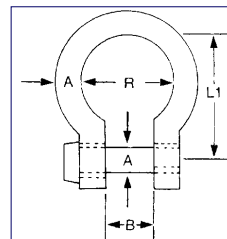

**Rubriek
01**

022005

Karabijnhaak

- RVS Aisi 31
- Gepolijst

Art.nr.	D	L	A1	A	E	Breeksterkte
022005	5	50	10	6	8	280 kg
022006	6	60	13	8	9	330
022007	7	70	13	8	9	640
022008	8	80	13	8	9	760
022010	10	100	16	10	12	1120
022012	11	120	18	11	16	1550
022014	12	140	20	13	19	1850
022015	13	160	22	14	26	2450

023004

Harp sluiting

- RVS Aisi 31
- Gepolijst

Art.nr.	A	B	R	D	L1
023004	4	8	14	8	16
023005	5	10	17	10	20
023006	6	12	21	12	24
023008	8	16	28	16	32
023010	10	20	34	20	40
023012	12	24	42	24	48
023014	14	28	50	28	56
023016	16	32	56	32	64