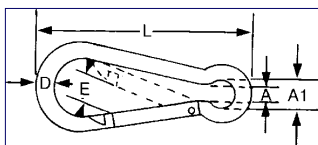

018990

Assortimentsdoos Breekpennen & Splitpennen

INHOUD totaal 240 items:

10 stuks	Johnson-Evinrude	3	pk
10 stuks	Johnson-Evinrude	2 - 4	pk
10 stuks	Johnson-Evinrude	4 - 8	pk
10 stuks	Johnson-Evinrude	6 - 25	pk
10 stuks	Yamaha-Mariner	2	pk
10 stuks	Yamaha-Mariner	3.5 - 4 - 5	pk
10 stuks	Yamaha-Mariner	6 - 25	pk
10 stuks	Tomos	4	pk
10 stuks	Honda	2	pk
10 stuks	Honda	5	pk
10 stuks	Honda	8	pk
10 stuks	Suzuki t/m 1990	3.5 - 4 - 5	pk
10 stuks	Suzuki vanaf 1990	4 - 6	pk
10 stuks	Mercury-Tohatsu	2.2	pk
25 stuks	RVS-Splitpen	1.6 x 20	mm
25 stuks	RVS-Splitpen	2.5 x 25	mm
25 stuks	RVS-Splitpen	2.5 x 40	mm
25 stuks	RVS-Splitpen	3.2 x 40	mm

**Rubriek
01**

022005

Karabijnhaak

- RVS Aisi 31
- Gepolijst

Art.nr.	D	L	A1	A	E	Breeksterkte
022005	5	50	10	6	8	280 kg
022006	6	60	13	8	9	330
022007	7	70	13	8	9	640
022008	8	80	13	8	9	760
022010	10	100	16	10	12	1120
022012	11	120	18	11	16	1550
022014	12	140	20	13	19	1850
022015	13	160	22	14	26	2450

023004

Harp sluiting

- RVS Aisi 31
- Gepolijst

Art.nr.	A	B	R	D	L1
023004	4	8	14	8	16
023005	5	10	17	10	20
023006	6	12	21	12	24
023008	8	16	28	16	32
023010	10	20	34	20	40
023012	12	24	42	24	48
023014	14	28	50	28	56
023016	16	32	56	32	64