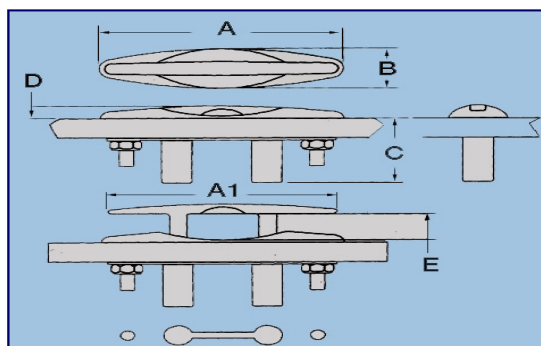

Art. nr.	Lengte	Breedte	hartafstand tussen de gaten
029115	160mm	40,4mm	58,7mm
029120	210mm	45,8mm	77,5mm
029125	260mm	53,0mm	94,4mm

kikker RVS - type New York *hoogwaardige kwaliteit*

Art. nr.	Lengte	Breedte	hartafstand tussen de gaten
029215	150mm	38,9mm	55,3mm
029220	200mm	41,0mm	74,9mm
029225	250mm	47,5mm	93,2mm

kikker RVS - type Romeo *hoogwaardige kwaliteit*

Art. nr.	Lengte	Breedte	hartafstand tussen de gaten
029312	125mm	24,7mm	54,2mm
029315	150mm	27,2mm	57,4mm
029320	200mm	33,3mm	71,2mm
029325	250mm	44,6mm	93,2mm
029330	300mm	49,2mm	100,0mm

Kikker zwart kunststof - type Chicago
zeer sterk

Artikelnummer **Lengte**

029511	110mm
029514	145mm
029518	180mm

Kikker inzinkbaar RVS - type Venice

De inzinkbare RVS AISI 316-kikkers zijn een lust voor het oog. Deze hoogwaardige producten worden geleverd met montagemateriaal, contraplaat en een aansluiting om een waterafvoer te realiseren.

Artikelnummer	maten in mm						Hoogte midden
	A	A1	B	D	C	E	
029401	164	150	38	12	60	23	10
029402	217	203	50	15	83	36	10
029403	305	285	70	25	95	52	12

Touwgeleider RVS AISI 316

Artikelnummer **Lengte** **hartafstand tussen de gaten**